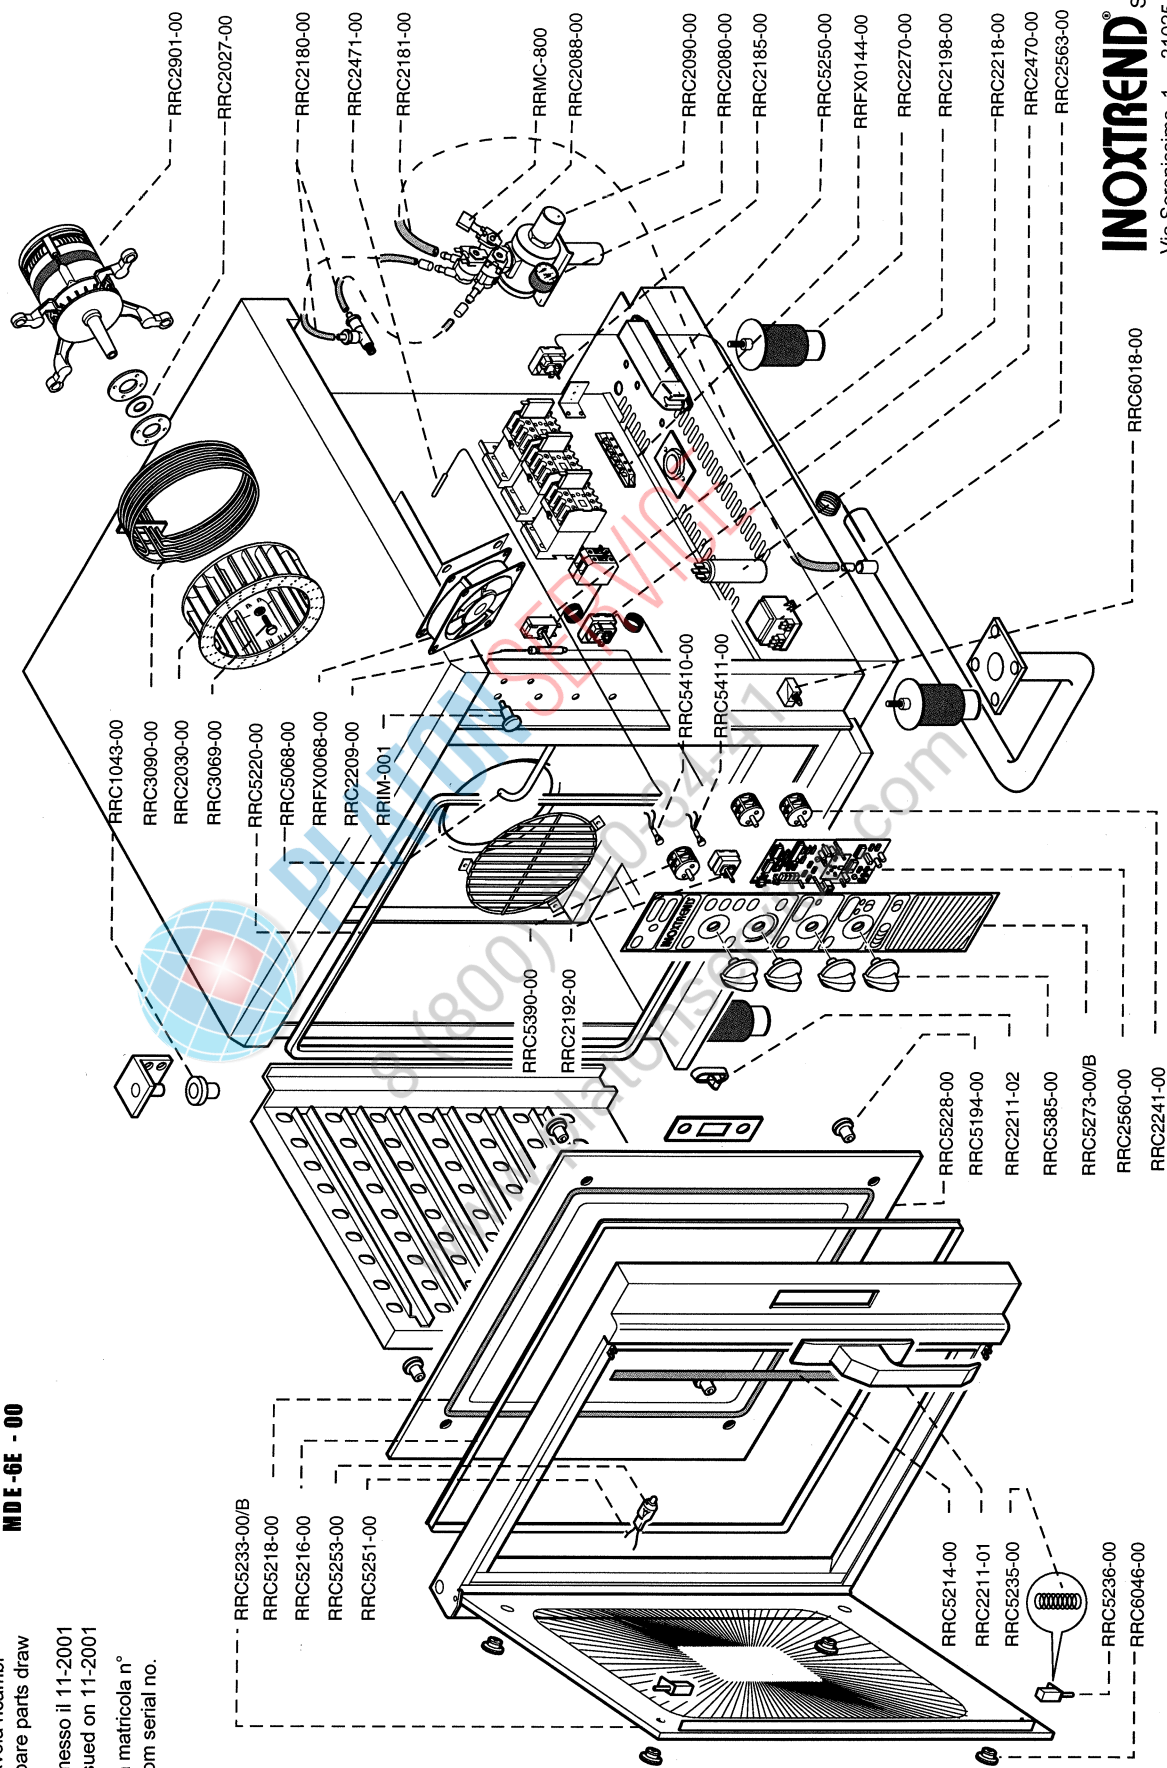

Forno misto diretto modello MDE-6E
 Direct combination oven MDE-6E model

Tavola ricambi
 Spare parts draw

MDE-6E - 00

Emesso il 11-2001
 Issued on 11-2001

Da matricola n°
 From serial no.

INOXTREND S.R.L.
 Via Serenissima 1, - 31025
 S. Lucia di Piave (TV) Italy